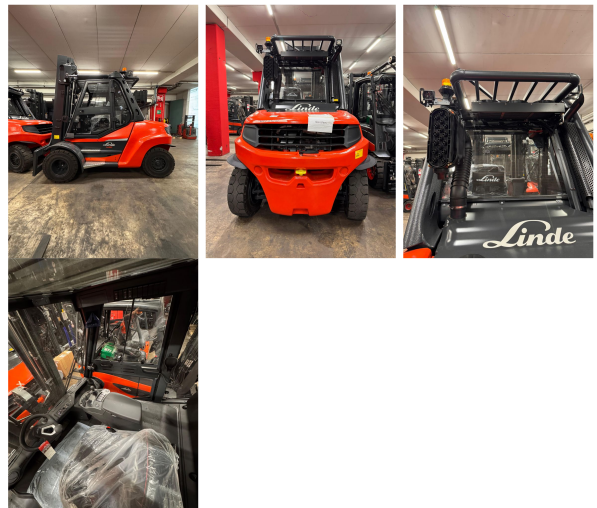

Linde H80D - 04/900

Tragkraft:	8000 kg
Masttyp:	Triplex
Hubhöhe:	5455 mm
Bauhöhe:	3210 mm
Freihub:	1755 mm
Baujahr:	2025
Antriebsart:	Diesel
Tech. Zustand:	Neu
Optischer Zustand:	Neu
Com Nr.:	00000
Fahrgestell-Nr.:	H2Y396P00251

Reifen vorne:	Superelastik
Reifen vorne Zustand:	Neu
Reifen hinten:	Superelastik
Reifen hinten Zustand:	Neu
Antrieb:	Diesel
Getriebe:	IDRAULICA
Geschwindigkeitsklasse:	20 km/h
Anbaugeräte:	
Anbaugeräte Beschreibung:	Piastra porta forche s/ forche
Sonderausstattung:	- 4. Ventil - Heizung - Vollkabine - CE Zertifikat - Zwillingbereifung - Safety Light

SA Beschreibung: Cabina completa comfort con riscaldamento e A/C, lampeggiante, cicalino e blue spot retromarcia, Freno c/ azionamento manuale, accensione manuale con chiave e tasto Start/Stop

Preis: auf Anfrage

Zwischenverkauf vorbehalten
Cemiat srl

MATERIAL HANDLING

via Klagenfurt 74
I-38121 Trento
Trentino - Südtirol

Mobile: +39 333 3025997
Tel.: (0039) / 0461 961 320
Fax: (0039) / 0461 950 916

www.cemiat.com
info@cemiat.com
Facebook: Cemiat srl