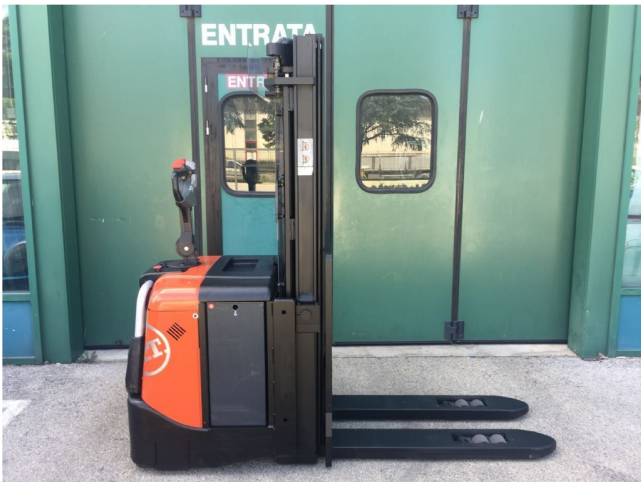

BT SPE125L

Portata: 1250 kg
Montante tipo: Triplex
Alt. di sollev.: 4500 mm
Alt. montante: 2112 mm
Alzata libera: 1640 mm
Anno: 2008
Ore di lavoro: 1750
Propulsione: Elettrico
Cond. tecniche: buono
Cond. a vista: buono
Lunghezza forche: 1200 mm
Com Nr.: B01

Ruote ant.: Vulkollan
Ruote ant. Condizione: 40 - 60%
Ruote post.: Vulkollan
Ruote post. Condizione: 40 - 60%
Propulsione: Elektro
Batteria: 2008, 24V, 300Ah, 40 - 60%
Attrezzatura:
Equip. speciale: - Comando ad impulsi
- Sollevamento iniziale

Prezzo: 6.000,00 € (IVA escl..)

Salvo venduto