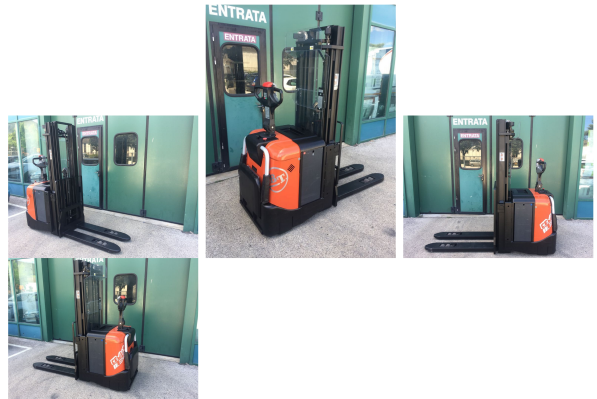

BT SPE125L

Portata: 1250 kg
Montante tipo: Triplex
Alt. di sollev.: 4500 mm
Alt. montante: 2112 mm
Alzata libera: 1640 mm
Anno: 2008
Ore di lavoro: 1750
Propulsione: Elettrico
Cond. tecniche: buono
Cond. a vista: buono
Lunghezza forche: 1200 mm
Com Nr.: B01

Ruote ant.: Vulkollan
Ruote ant. Condizione: 40 - 60%
Ruote post.: Vulkollan
Ruote post. Condizione: 40 - 60%
Propulsione: Elektro
Batteria: 2008, 24V, 300Ah, 40 - 60%
Attrezzatura:
Equip. speciale: - Comando ad impulsi
- Sollevamento iniziale

Prezzo: 6.000,00 € (IVA escl..)

Salvo venduto