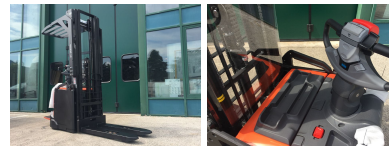

Preis: auf Anfrage

Zwischenverkauf vorbehalten