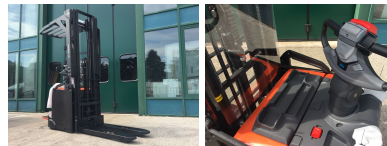

Preis: auf Anfrage

Zwischenverkauf vorbehalten