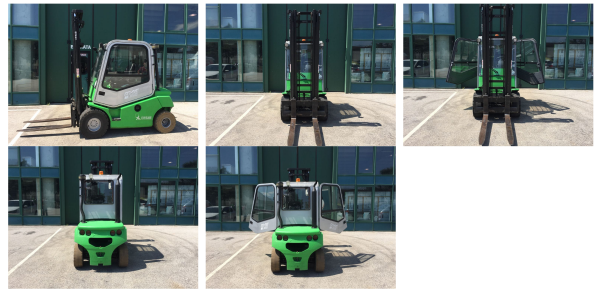

Cesab Drago 250

Tragkraft:	2500 kg
Masttyp:	Duplex
Hubhöhe:	4200 mm
Bauhöhe:	2750 mm
Freihub:	100 mm
Baujahr:	2006
Antriebsart:	Diesel
Tech. Zustand:	gut
Optischer Zustand:	gut
Gabellänge:	1200 mm
Com Nr.:	C03

Reifen vorne:	Superelastik
Reifen vorne Zustand:	60 - 80%
Reifen hinten:	Superelastik
Reifen hinten Zustand:	60 - 80%
Antrieb:	Diesel
Leistung:	44 kW
Geschwindigkeitsklasse:	20 km/h
Anbaugeräte:	- Seitenschieber
Sonderausstattung:	- 3. Ventil - Arbeitsscheinwerfer hinten - Arbeitsscheinwerfer vorne - Vollkabine

Preis: auf Anfrage

Zwischenverkauf vorbehalten