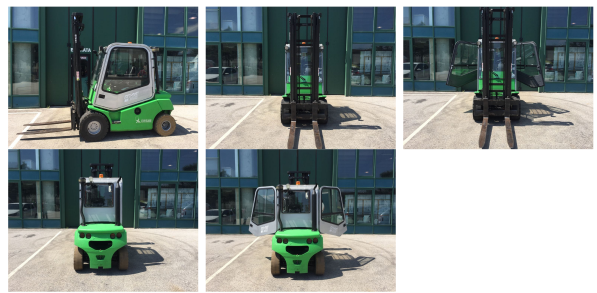

Cesab Drago 250

Tragkraft:	2500 kg
Masttyp:	Duplex
Hubhöhe:	4200 mm
Bauhöhe:	2750 mm
Freihub:	100 mm
Baujahr:	2006
Antriebsart:	Diesel
Tech. Zustand:	gut
Optischer Zustand:	gut
Gabellänge:	1200 mm
Com Nr.:	C03

Reifen vorne:	Superelastik
Reifen vorne Zustand:	60 - 80%
Reifen hinten:	Superelastik
Reifen hinten Zustand:	60 - 80%
Antrieb:	Diesel
Leistung:	44 kW
Geschwindigkeitsklasse:	20 km/h
Anbaugeräte:	- Seitenschieber
Sonderausstattung:	- 3. Ventil - Arbeitsscheinwerfer hinten - Arbeitsscheinwerfer vorne - Vollkabine

Preis: auf Anfrage

Zwischenverkauf vorbehalten