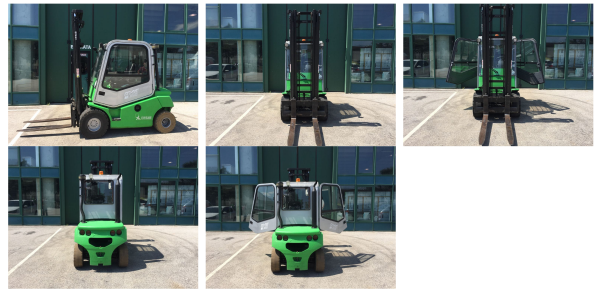

Cesab Drago 250

Portata: 2500 kg
Montante tipo: Duplex
Alt. di sollev.: 4200 mm
Alt. montante: 2750 mm
Alzata libera: 100 mm
Anno: 2006
Propulsione: Diesel
Cond. tecniche: buono
Cond. a vista: buono
Lunghezza forche: 1200 mm
Com Nr.: C03

Ruote ant.: Superelastiche
Ruote ant. Condizione: 60 - 80%
Ruote post.: Superelastiche
Ruote post. Condizione: 60 - 80%
Propulsione: Diesel
Prestazioni: 44 kW
Speed Class: 20 km/h
Attrezzatura: - Traslatore
Equip. speciale: - 3a Via
- Worklight Dietro
- Worklight Avanti
- Cabina completa

Prezzo: su richiesta

Salvo venduto