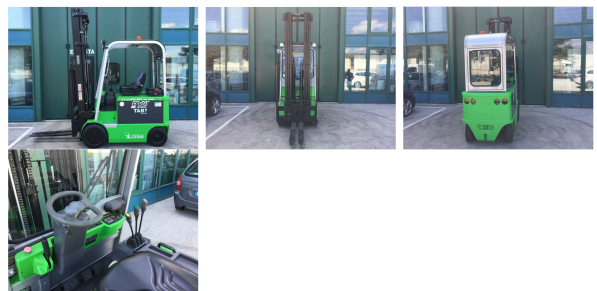

Cesab centAURO 80 250

Portata: 2500 kg
Montante tipo: Triplex
Alt. di sollev.: 6250 mm
Alt. montante: 2800 mm
Alzata libera: 2000 mm
Anno: 2004
Propulsione: Elettrico
Cond. tecniche: buono
Cond. a vista: molto buona
Lunghezza forche: 1150 mm
Com Nr.: C06

Ruote ant.: Gomme Cushion
Ruote ant. Condizione: 80 - 100%
Ruote post.: Gomme Cushion
Ruote post. Condizione: 80 - 100%
Propulsione: Elektro
Batteria: TAB, 2018, 80V, 630Ah, 80 - 100%
Prestazioni: 14 kW
Speed Class: 20 km/h
Attrezzatura: - Traslatore
Equip. speciale: - 3a Via
- Worklight Avanti
- Semicabina
- Alzata libera piena
- Certificato CE

Prezzo: su richiesta

Salvo venduto