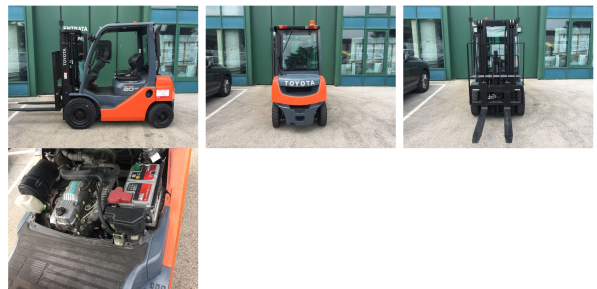

Toyota 02-8FDF20

Tragkraft: 2000 kg
Masttyp: Triplex
Hubhöhe: 4300 mm
Bauhöhe: 1 mm
Freihub: 1 mm
Baujahr: 2014
Antriebsart: Diesel
Tech. Zustand: sehr gut
Optischer Zustand: sehr gut
Gabellänge: 1 mm
Com Nr.: T05

Reifen vorne: Superelastik
Reifen vorne Zustand: 60 - 80%
Reifen hinten: Superelastik
Reifen hinten Zustand: 60 - 80%
Antrieb: Diesel
Leistung: 36 kW
Geschwindigkeitsklasse: 20 km/h
Anbaugeräte:
- Lastschutzgitter
- Seitenschieber
Sonderausstattung:
- 3. Ventil
- Arbeitsscheinwerfer vorne
- Halbkabine
- Vollfreihub
- CE Zertifikat

Preis: auf Anfrage

Zwischenverkauf vorbehalten