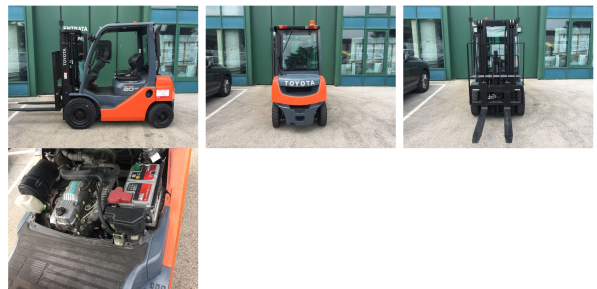

Toyota 02-8FDF20

Portata: 2000 kg
Montante tipo: Triplex
Alt. di sollev.: 4300 mm
Alt. montante: 1 mm
Alzata libera: 1 mm
Anno: 2014
Propulsione: Diesel
Cond. tecniche: molto buona
Cond. a vista: molto buona
Lunghezza forche: 1 mm
Com Nr.: T05

Ruote ant.: Superelastiche
Ruote ant. Condizione: 60 - 80%
Ruote post.: Superelastiche
Ruote post. Condizione: 60 - 80%
Propulsione: Diesel
Prestazioni: 36 kW
Speed Class: 20 km/h
Attrezzatura:
- Griglia protettiva
- Traslatore
Equip. speciale:
- 3a Via
- Worklight Avanti
- Semicabina
- Alzata libera piena
- Certificato CE

Prezzo: su richiesta

Salvo venduto