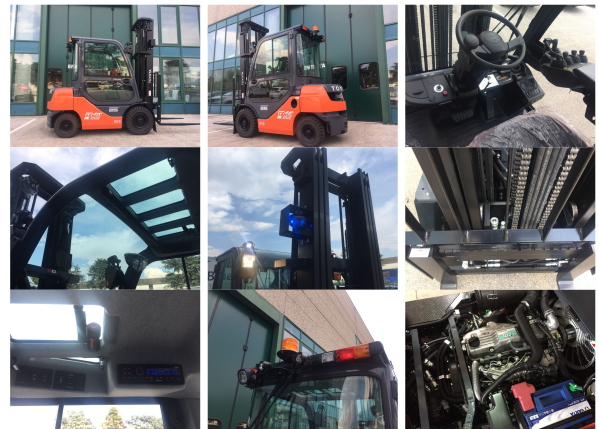

Toyota Tonero HST 06-8FD25F

Portata: 2500 kg
Montante tipo: Triplex
Alt. di sollev.: 6500 mm
Alt. montante: 2845 mm
Alzata libera: 2275 mm
Anno: 2018
Propulsione: Diesel
Cond. tecniche: nuovo
Cond. a vista: nuovo
Lunghezza forche: 1150 mm
Com Nr.: T10

Ruote ant.: Superelastiche
Ruote ant. Condizione: 80 - 100%
Ruote post.: Superelastiche
Ruote post. Condizione: 80 - 100%
Propulsione: Diesel
Prestazioni: 36 kW
Speed Class: 20 km/h
Attrezzatura:
- Griglia protettiva
- Traslatore
Equip. speciale:
- 3a Via
- 4a Via
- Worklight Dietro
- Worklight Avanti
- Riscaldamento
- Elettrovalvola
- Cabina completa
- Comando ad impulsi
- Alzata libera piena
- Certificato CE
- Safety Light

Prezzo: su richiesta

Salvo venduto