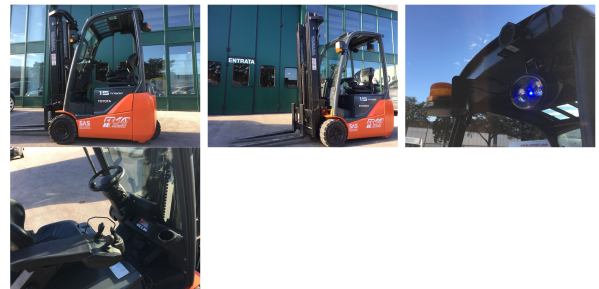

Toyota 8FBET15

Tragkraft:	1500 kg
Masttyp:	Triplex
Hubhöhe:	5000 mm
Bauhöhe:	2250 mm
Freihub:	1745 mm
Baujahr:	2010
Betriebsstunden:	2500
Antriebsart:	Elektro
Tech. Zustand:	sehr gut
Optischer Zustand:	sehr gut
Gabellänge:	1200 mm
Com Nr.:	T24

Reifen vorne:	Superelastik
Reifen vorne Zustand:	80 - 100%
Reifen hinten:	Superelastik
Reifen hinten Zustand:	80 - 100%
Antrieb:	Elektro
Batterie:	TAB, 2018, 48V, 500Ah, 80 - 100%
Leistung:	12 kW
Geschwindigkeitsklasse:	15 km/h
Anbaugeräte:	- Seitenschieber
Sonderausstattung:	- 3. Ventil - Arbeitsscheinwerfer vorne - Dachabdeckung - Frontscheibe - Impulssteuerung - Vollfreihub - CE Zertifikat - Safety Light

Preis: auf Anfrage

Zwischenverkauf vorbehalten